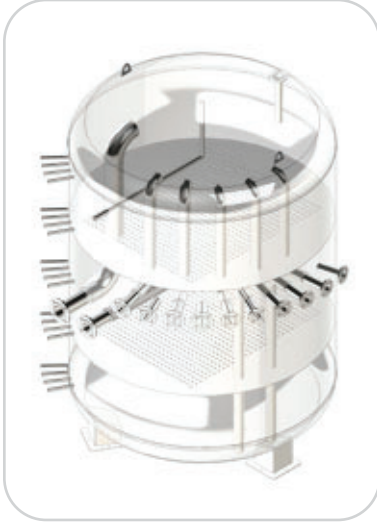

Lochblech / Trennblech

In jeder Speichergröße möglich

Heizregister

Von 0,2 m² bis 25 m² möglich

JPSL Lademodul

In jeder Speichergröße möglich

Edelstahlwellrohr

Von 4,8 m² bis 9,8 m² möglich

11.3 Besondere Highlights 2022

Technische Daten

ID10064

Durchmesser: 2000 mm
 Höhe: 2950 mm
 Inhalt: 8.178 l
 Betriebsdruck: 6 bar
 Prüfdruck: 10 bar

Ausrüstung:

7 x Flansch DN 50 / PN 6
 inkl. interner Verrohrung
 2 x Flansch DN 80 / PN 6
 inkl. interner Verrohrung
 2 x Flansch DN 100 / PN 6
 inkl. interner Verrohrung
 2 x Lochblech 15 % Durchgang
 Aufteilung in 3 Temperaturebenen
 20 x Fühlerposition

Technische Daten

ID9138

Durchmesser: 700 mm
 Höhe: 3000 mm
 Inhalt: 1098 l
 Betriebsdruck: 6 bar
 Prüfdruck: 10 bar

Ausrüstung:

12 x Flansch DN 65 / PN 6
 4 x Interne Verrohrung
 4 x Bogenrohre inkl. Trichter

Feuerverzinkt

Technische Daten

ID9100

Durchmesser: 1200 mm
 Höhe: 2150 mm
 Inhalt: 2.004 l
 Betriebsdruck: 6 bar
 Prüfdruck: 10 bar

Ausrüstung:

2 x Flansch DN 100 / PN 6
 2 x Interne Verrohrung
 2 x Lochblech 15 % Durchgang
 2 x Düsenrohrkreuz für optimale Schichtung