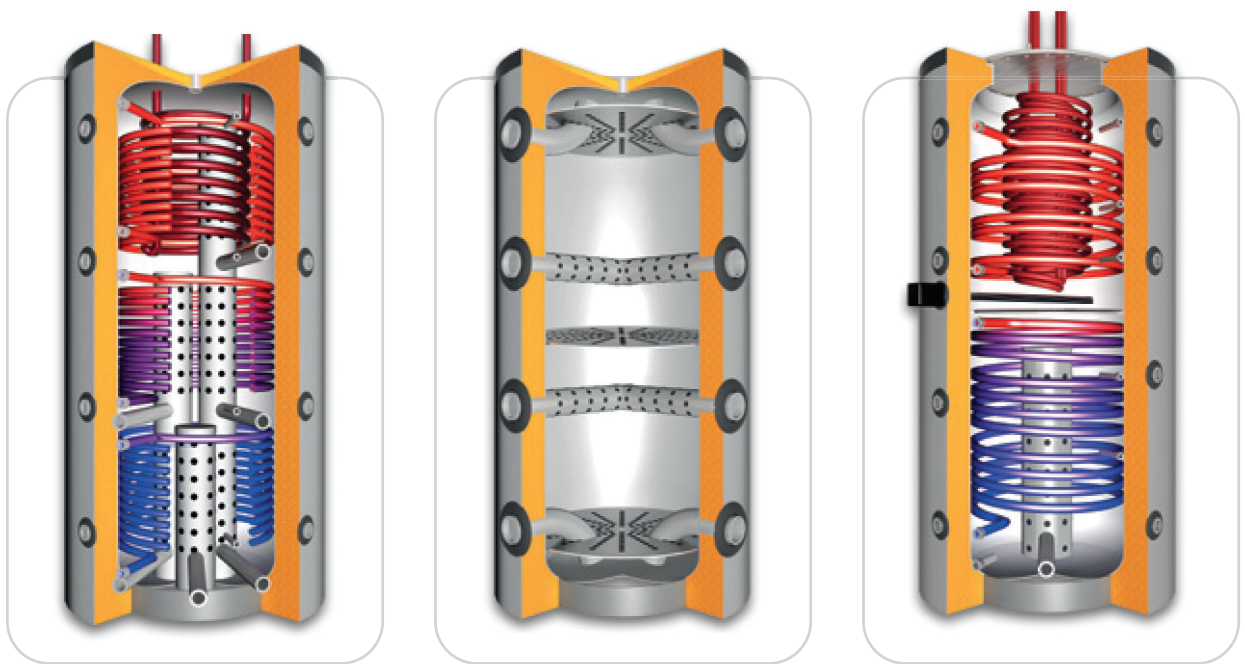

11. SONDERSPEICHER

11

Sie haben die Ideen, wir die Möglichkeiten.

**11.1 Unsere Beispielgrößen - Möglich bis 65 m³, andere Größen auf Anfrage
Bis Durchmesser 3000 mm und Höhe 8150 mm**

Inhalt l	Ø mm	Höhe mm
231	550	1150
277	550	1350
324	550	1550
417	650	1450
482	650	1650
547	650	1850
482	700	1450
557	700	1650
633	700	1850
594	750	1550
681	750	1750
768	750	1950
855	750	2150
633	790	1500
730	790	1700
826	790	1900
894	790	2040
990	790	2240
757	850	1550
869	850	1750
981	850	1950
1093	850	2150
1205	850	2350
971	900	1750
1096	900	1950
1222	900	2150
1347	900	2350
1112	950	1800
1259	950	2010
1392	950	2200
1532	950	2400
1672	950	2600

11.3 Besondere Highlights 2022

Technische Daten

ID10064

Durchmesser: 2000 mm
 Höhe: 2950 mm
 Inhalt: 8.178 l
 Betriebsdruck: 6 bar
 Prüfdruck: 10 bar

Ausrüstung:

7 x Flansch DN 50 / PN 6
 inkl. interner Verrohrung
 2 x Flansch DN 80 / PN 6
 inkl. interner Verrohrung
 2 x Flansch DN 100 / PN 6
 inkl. interner Verrohrung
 2 x Lochblech 15 % Durchgang
 Aufteilung in 3 Temperaturebenen
 20 x Fühlerposition

Technische Daten

ID9138

Durchmesser: 700 mm
 Höhe: 3000 mm
 Inhalt: 1098 l
 Betriebsdruck: 6 bar
 Prüfdruck: 10 bar

Ausrüstung:

12 x Flansch DN 65 / PN 6
 4 x Interne Verrohrung
 4 x Bogenrohre inkl. Trichter

Feuerverzinkt

Technische Daten

ID9100

Durchmesser: 1200 mm
 Höhe: 2150 mm
 Inhalt: 2.004 l
 Betriebsdruck: 6 bar
 Prüfdruck: 10 bar

Ausrüstung:

2 x Flansch DN 100 / PN 6
 2 x Interne Verrohrung
 2 x Lochblech 15 % Durchgang
 2 x Düsenrohrkreuz für optimale Schichtung