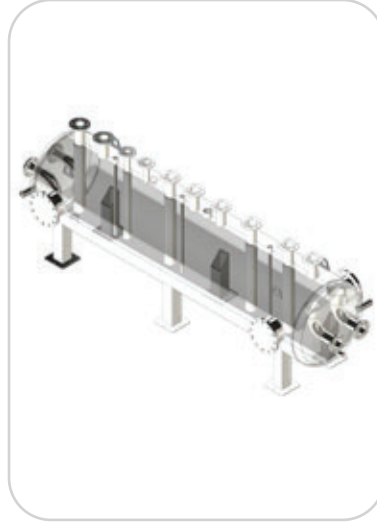

11.3 Besondere Highlights 2022

Technische Daten

ID10064

Durchmesser: 2000 mm
 Höhe: 2950 mm
 Inhalt: 8.178 l
 Betriebsdruck: 6 bar
 Prüfdruck: 10 bar

Ausrüstung:

7 x Flansch DN 50 / PN 6
 inkl. interner Verrohrung
 2 x Flansch DN 80 / PN 6
 inkl. interner Verrohrung
 2 x Flansch DN 100 / PN 6
 inkl. interner Verrohrung
 2 x Lochblech 15 % Durchgang
 Aufteilung in 3 Temperaturebenen
 20 x Fühlerposition

Technische Daten

ID9138

Durchmesser: 700 mm
 Höhe: 3000 mm
 Inhalt: 1098 l
 Betriebsdruck: 6 bar
 Prüfdruck: 10 bar

Ausrüstung:

12 x Flansch DN 65 / PN 6
 4 x Interne Verrohrung
 4 x Bogenrohre inkl. Trichter

Feuerverzinkt

Technische Daten

ID9100

Durchmesser: 1200 mm
 Höhe: 2150 mm
 Inhalt: 2.004 l
 Betriebsdruck: 6 bar
 Prüfdruck: 10 bar

Ausrüstung:

2 x Flansch DN 100 / PN 6
 2 x Interne Verrohrung
 2 x Lochblech 15 % Durchgang
 2 x Düsenrohrkreuz für optimale Schichtung